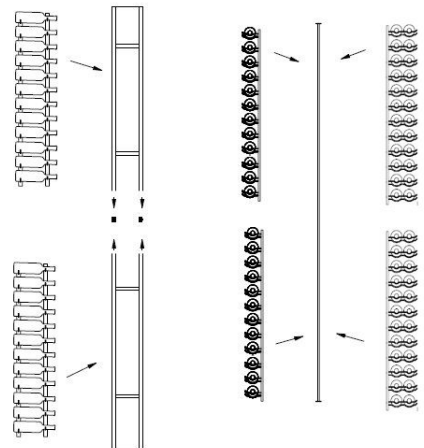

« CellarView Sol Plafond »

CellarView Sol-Plafond WS-MSP

Les supports standard sont montés sur le cadre et ce dernier est visé au sol et au plafond.

CellarView Floor-toCeiling WS-MSP

The frame takes our standard wall racks and simply screws into the floor and ceiling.

WS MSP

H max 304.8 x L 21.5 cm

H max 304.8 x W 21.5 cm

| Article Item | Coloris Colour | Prix Price | Quantité Quantity |
|-----------------|-------------------|---------------|--------------------------|
| WS-MSP-K | Noir/Black | CHF 219.00 | <input type="checkbox"/> |
| WS-MSP-P | Nickel/Platinum | CHF 239.00 | <input type="checkbox"/> |