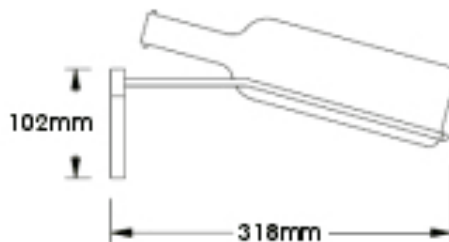

« CellarView WS-PR »

CellarView rack de présentation WS-PR

Pour une présentation légèrement inclinée des bouteilles, s'installe entre ou au-dessus des supports classiques.

CellarView presentation rack WS-PR

These racks can look effective off a column of standard wall racks, or to create a spectacular wall display of their own.

WS PR

Capacité 9 bouteilles
H 10.2 x L 100 x P 33.2 cm

Capacity 9 bottles
H 10.2 x W 100 x D 33.2 cm