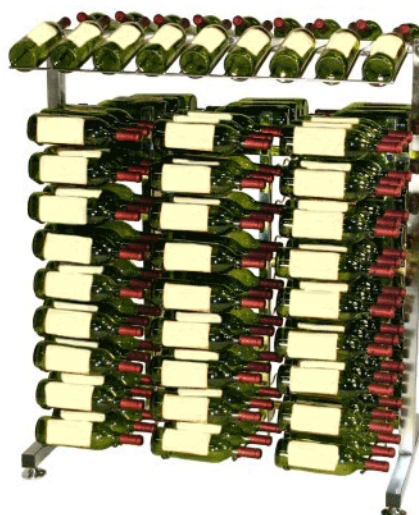

## « CellarView Display »

### CellarView Display MB

Capacité 27 bouteilles  
H 95.25 x L 34.3 x P 30.5 cm

Capacity 27 bottles  
H 95.25 x W 34.3 x D 30.5 cm

### CellarView Island Display MB

Capacité 180 bouteilles  
H 119.5 x L 103 x P 62 cm

Capacity 180 bottles  
H 119.5 x W 103 x D 62 cm

**MB Noir/Black**

**CHF 145.00**

**ME Noir/Black**

**CHF 790.00**

**Commande par/Order by : Poste/Post • Fax +41(0)22 320 79 29 • Tél. +41(0)22 320 79 20 • info@cellarview.ch**