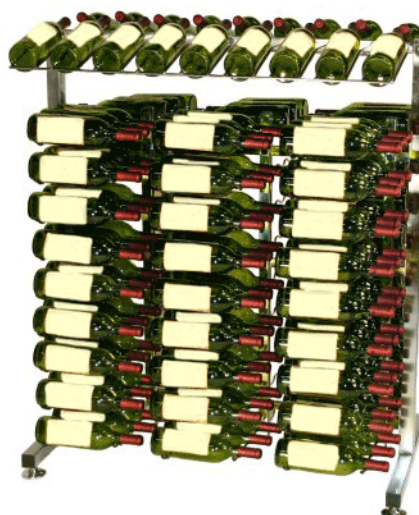

« CellarView Display »

CellarView Display POP

Capacité 27 bouteilles
H 95.25 x L 34.3 x P 30.5 cm

Capacity 27 bottles
H 95.25 x W 34.3 x D 30.5 cm

CellarView Island Display MB

Capacité 180 bouteilles
H 119.5 x L 103 x P 62 cm