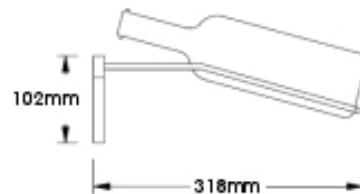

« CellarView Présentation »

WS PR

Capacité 9 bouteilles
 H 10.2 x L 100 x P 33.2 cm
 Capacity 9 bottles
 H 10.2 x W 100 x D 33.2 cm

WS-PR-K
 Noir/Black

CHF 129.00

WS-PR-P
 Nickel/Platinum

CHF 139.00

Commande par/Order by : Poste/Post • Fax +41(0)22 320 79 29 • Tél. +41(0)22 320 79 20 • info@cellarview.ch