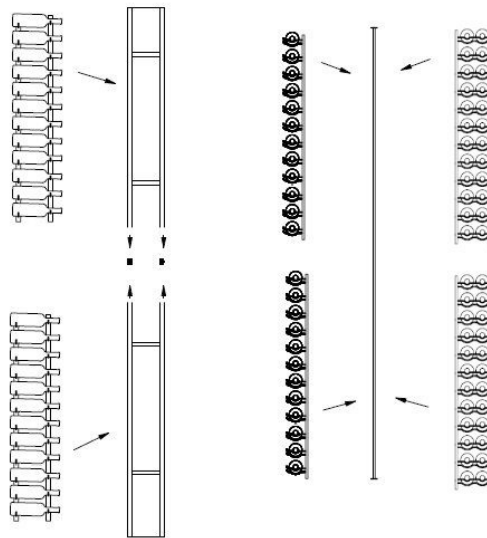

## « CellarView Sol Plafond »

### WS MSP

H max 304.8 x L 21.5 cm

H max 304.8 x W 21.5 cm

**WS-MSP-K**  
Noir/Black

CHF 219.00

**WS-MSP-P**  
Nickel/Platinum

CHF 239.00

**Commande par/Order by : Poste/Post • Fax +41(0)22 320 79 29 • Tél. +41(0)22 320 79 20 • info@cellarview.ch**