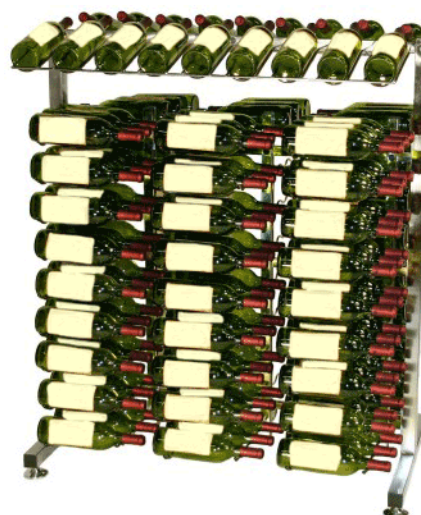

« CellarView Display »

CellarView Display POP

Capacité 27 bouteilles
H 95.25 x L 34.3 x P 30.5 cm

Capacity 27 bottles
H 95.25 x W 34.3 x D 30.5 cm

CellarView Island Display MB

Capacité 180 bouteilles
H 119.5 x L 103 x P 62 cm