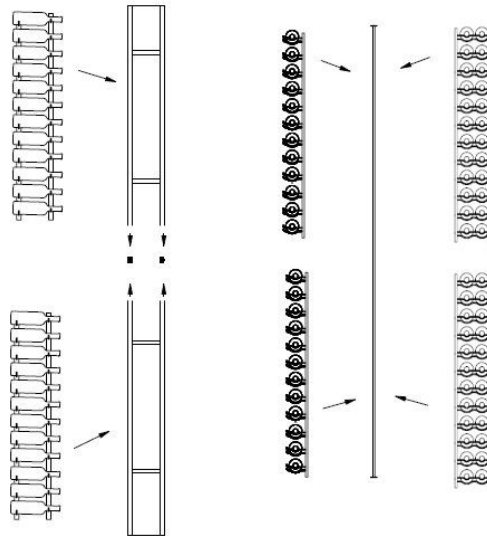

## « CellarView Sol Plafond »

### WS MSP

H max 304.8 x L 21.5 cm

H max 304.8 x W 21.5 cm

**WS-MSP-K**  
Noir/Black

CHF 255.00

**WS-MSP-P**  
Nickel/Platinum

CHF 285.00

**Commande par/Order by : Postel/Post • Tél. +41(0)22 320 79 20 • Email [info@cellarview.ch](mailto:info@cellarview.ch)**