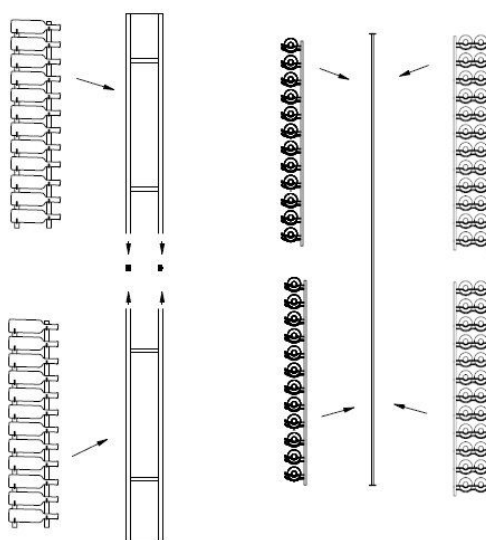

## « CellarView Sol Plafond Magnum »

### WS MSP - Magnum

H max 304.8 x L 23 cm

H max 304.8 x W 23 cm

**WS-MSP-MAGNUM-K**  
Noir/Black

CHF 255.00

**WS-MSP-MAGNUM-P**  
Nickel/Platinum

CHF 285.00

**Commande par/Order by : Postel/Post • Tél. +41(0)22 320 79 20 • Email [info@cellarview.ch](mailto:info@cellarview.ch)**